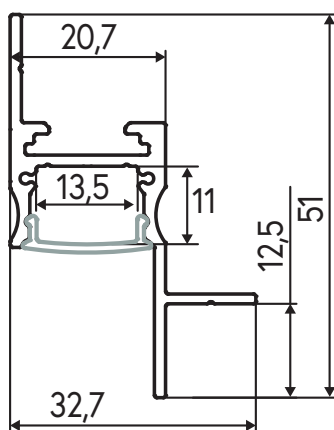

Disegni tecnici