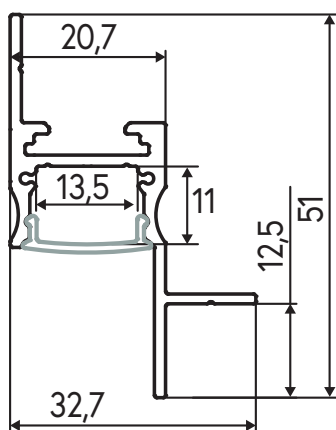

Disegni tecnici