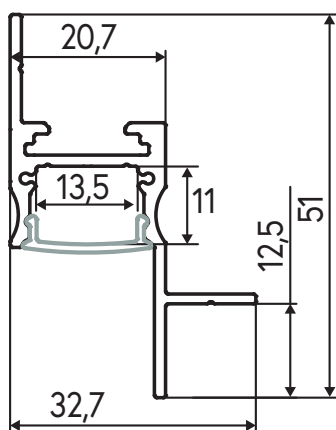

PERIMETRALE

CODICE: PA.658

Profilo in alluminio anodizzato per installazione perimetrale a soffitto con pannelli in cartongesso.

Ideale per realizzare linee di luce.

Con diffusore in policarbonato opale.

Per strisce sino a 20W/m

Lunghezza: 2 m

La confezione comprende:

- 1 diffusore
- 2 tappi chiusura

Specifiche tecniche

Articolo	Finitura	Lunghezza	
PA.658	anodizzato	2 m	20 W/m

Accessori opzionali

ACCESSORI PER PROFILI RD658, RP658, H.658, WH.658, TD.658, TDP.658

Disegni tecnici

Strisce Led