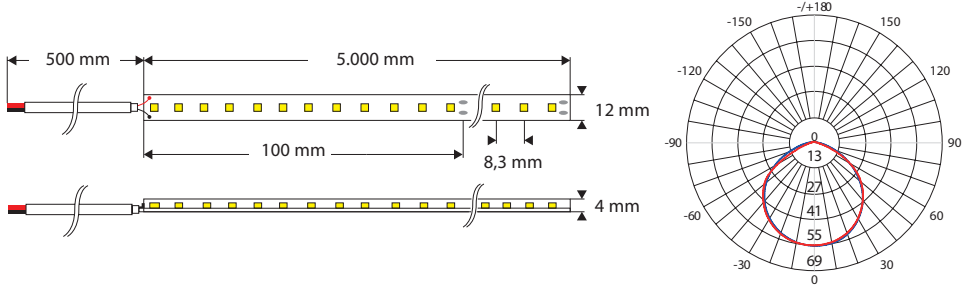

Disegni tecnici