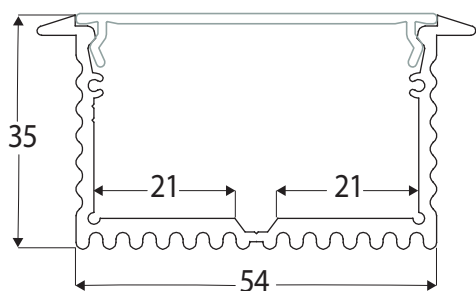

Disegni tecnici