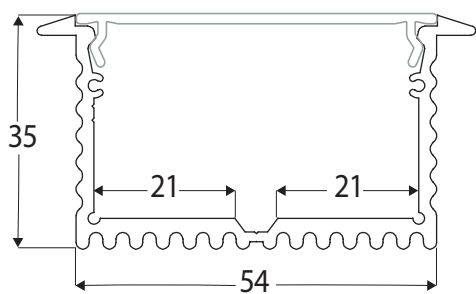

LARGO DA INCASSO

CODICE: PA.520

Profilo in alluminio anodizzato, per incasso.

Con diffusore in policarbonato opale

Per strisce sino a 50W/m

Lunghezza: 2 m

La confezione comprende:

1 diffusore

2 tappi chiusura

Specifiche tecniche

Articolo	Finitura	Lunghezza	
PA.520	anodizzato	2 m	50 W/m

Accessori opzionali

ACCESSORI PER PROFILI PB525, ST520, TD500TR, TD500PR, TD500S, KWH.520

Disegni tecnici

Strisce Led