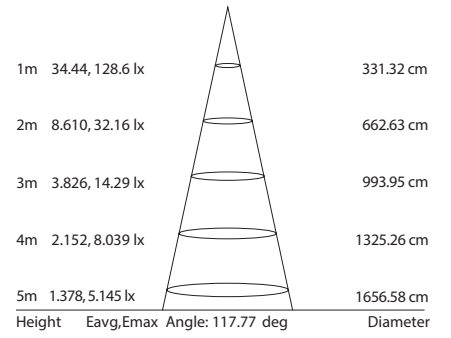

UNIT: cd
■ C0/180, 117.8
■ C90/270, 117.8