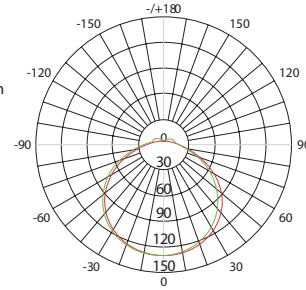

UNIT: cd
■ C0/180, 117.8
■ C90/270, 117.8