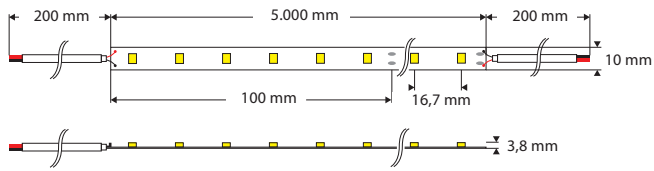

Disegni tecnici