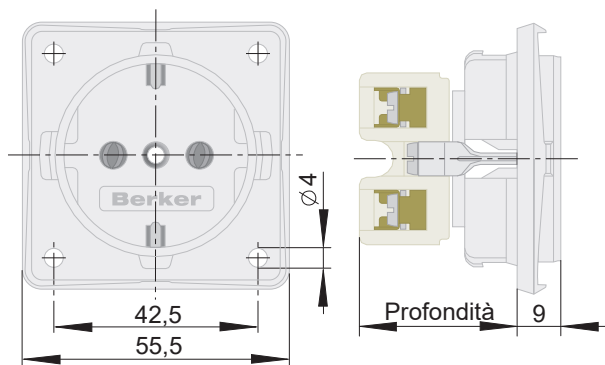

Presa EURO-AMERICANA

CODICE: 6257.25...

Preso EURO-AMERICANA
10 A, 250 V-
adatta come presa rasoio
con morsetti a vite
con alveoli protetti

Specifiche tecniche

Articolo	Colore
6257.25.02	bianco ghiaccio
6257.25.05	antracite

Disegni tecnici

Sistema	Profondità
SCHUKO-Tedesco	32,7 mm
Franco-Belga	29,5 mm
Olandese	29,6 mm
Danese	27,5 mm
Svizzero tipo 13	28,0 mm
USA / Canada NEMA 5-15R/NEMA 6-20	19,5 mm
Italiano	34,0 mm
Australiano	16,5 mm
Euro-Americano	21,3 mm