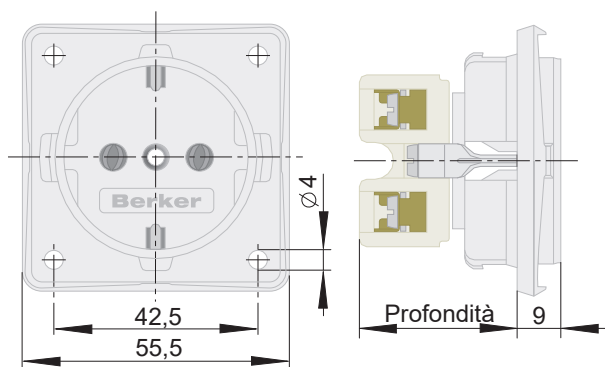

Disegni tecnici

Sistema	Profondità
SCHUKO-Tedesco	32,7 mm
Franco-Belga	29,5 mm
Olandese	29,6 mm
Danese	27,5 mm
Svizzero tipo 13	28,0 mm
USA / Canada NEMA 5-15R/NEMA 6-20	19,5 mm
Italiano	34,0 mm
Australiano	16,5 mm
Euro-Americano	21,3 mm

Materiale da incasso