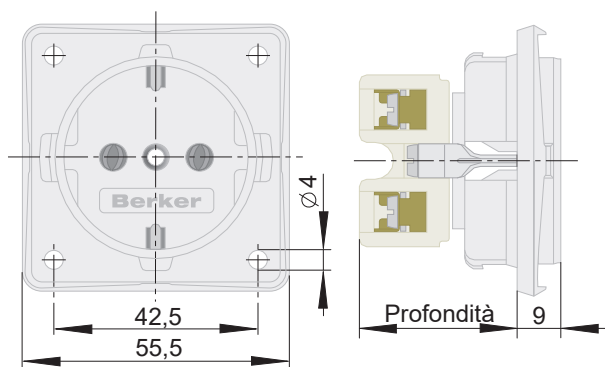

## Presa EURO-AMERICANA

CODICE: 6257.25...

Presa EURO-AMERICANA  
10 A, 250 V-  
adatta come presa rasoio  
con morsetti a vite  
con alveoli protetti

### Specifiche tecniche

Articolo	Colore
6257.25.02	bianco ghiaccio
6257.25.05	antracite

### Disegni tecnici

Sistema	Profondità
SCHUKO-Tedesco	32,7 mm
Franco-Belga	29,5 mm
Olandese	29,6 mm
Danese	27,5 mm
Svizzero tipo 13	28,0 mm
USA / Canada NEMA 5-15R/NEMA 6-20	19,5 mm
Italiano	34,0 mm
Australiano	16,5 mm
Euro-Americano	21,3 mm