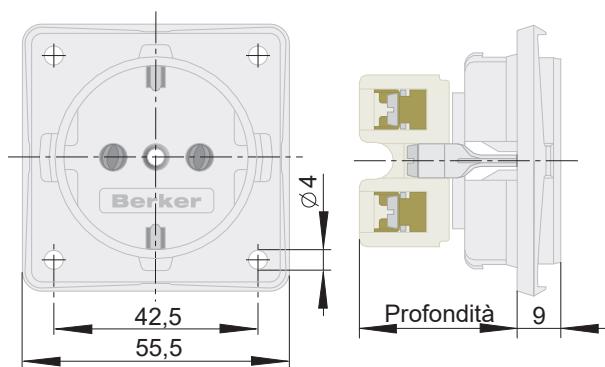

Presa EURO-AMERICANA

CODICE: 6257.25...

Preso EURO-AMERICANA
10 A, 250 V-
adatta come presa rasoio
con morsetti a vite
con alveoli protetti

Specifiche tecniche

Articolo	Colore
6257.25.02	bianco ghiaccio
6257.25.05	antracite

Disegni tecnici

Sistema	Profondità
SCHUKO-Tedesco	32,7 mm
Franco-Belga	29,5 mm
Olandese	29,6 mm
Danese	27,5 mm
Svizzero tipo 13	28,0 mm
USA / Canada NEMA 5-15R/NEMA 6-20	19,5 mm
Italiano	34,0 mm
Australiano	16,5 mm
Euro-Americano	21,3 mm