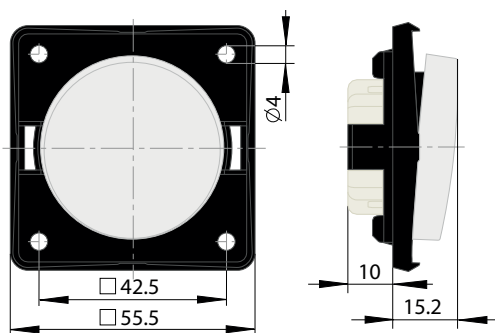

Doppio pulsante per tapparelle

CODICE: 3653.25...

Doppio pulsante per tapparelle
10A, 250V

Specifiche tecniche

Articolo	Colore
3653.25.24	acciaio inossidabile satinato
3653.25.09	bianco ghiaccio lucido
3653.25.07	grigio lucido
3653.25.05	antracite

Disegni tecnici

Materiale da incasso