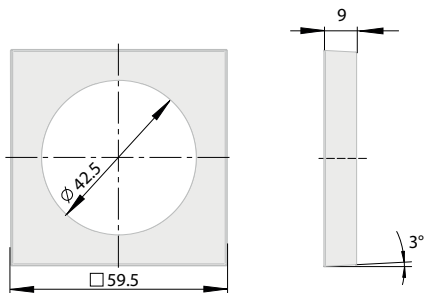

## Cornice singola Serie Pure

CODICE: 1975.25...

Cornice singola  
serie Integro PURE

### Specifiche tecniche

Articolo	Colore
1975.25.24	acciaio inossidabile satinato
1975.25.09	bianco ghiaccio lucido
1975.25.45	nero satinato