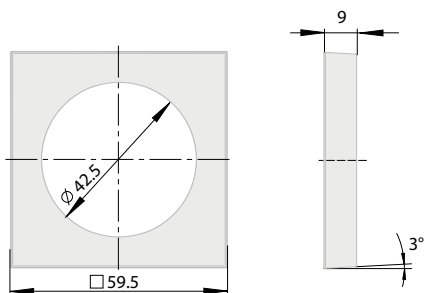

Cornice singola Serie Pure

CODICE: 1975.25...

Cornice singola
serie Integro PURE

Specifiche tecniche

Articolo	Colore
1975.25.24	acciaio inossidabile satinato
1975.25.09	bianco ghiaccio lucido
1975.25.45	nero satinato

Disegni tecnici

Materiale da incasso