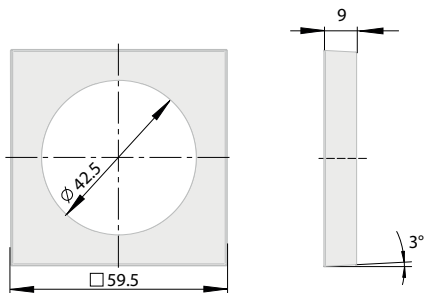

Cornice singola Serie Pure

CODICE: 1975.25...

Cornice singola
serie Integro PURE

Specifiche tecniche

Articolo	Colore
1975.25.24	acciaio inossidabile satinato
1975.25.09	bianco ghiaccio lucido
1975.25.45	nero satinato

Disegni tecnici

Materiale da incasso