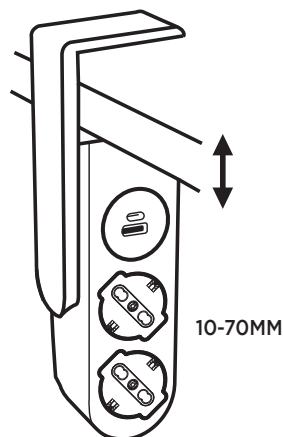

- Morsetto a molla dalla forte tenuta
- 2 prese universali Schuko + bipasso 10/16 A con alveoli protetti
- 1 presa USB-A 5V-2,4A
- 1 presa USB-C 5V-3A
- Corpo in policarbonato da plastiche riciclate
- Colore bianco/grigio
- Cavo d'alimentazione H05VV-F 3x1,0 mm lunghezza 1,5 M con spina annegata 2P+T 16A
- Portata: max 3600W

ARTICOLO	PORTATA MAX	LISTINO	
RL.2654	3600 W	€ 36,65	6