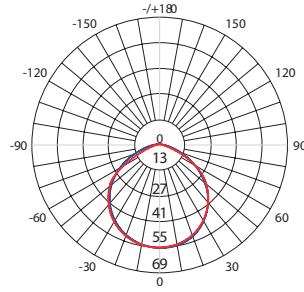

Data sheets