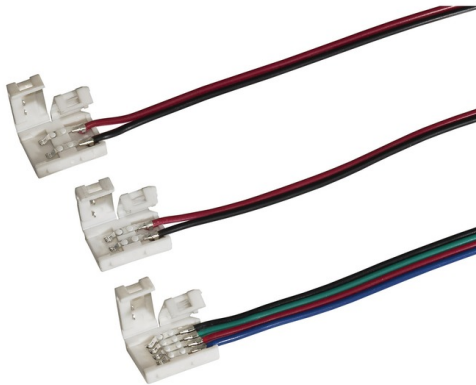

Quick connectors for led strips

CODE: CONNETTORI RAPIDI

Suitable for IP20 indoor strips.
Ideal for quick and easy connection.
Prevents any welding

Technical data

Code	Description	Length	Dimensions
LR29	double connector for junction of 2 led strips		per strisce larghezza 10mm 3 canali
LR28	double connector for junction of 2 led strips		per strisce larghezza 10mm monocanale
LR27	double connector for junction of 2 led strips		per strisce larghezza 8mm monocanale
LRC26	connecting cable for junction of 2 led strips	15cm con 2 connettori rapidi alle estremità	per strisce larghezza 10mm 3 canali
LRC25	connecting cable for junction of 2 led strips	15cm con 2 connettori rapidi alle estremità	per strisce larghezza 10mm monocanale
LRC24	connecting cable for junction of 2 led strips	15cm con 2 connettori rapidi alle estremità	per strisce larghezza 8mm monocanale
LR26	power cable	15cm con connettore rapido	per strisce larghezza 10mm 3 canali
LR25	power cable	15cm con connettore rapido	per strisce larghezza 10mm monocanale
LR24	power cable	15cm con connettore rapido	per strisce larghezza 8mm monocanale

Strip led